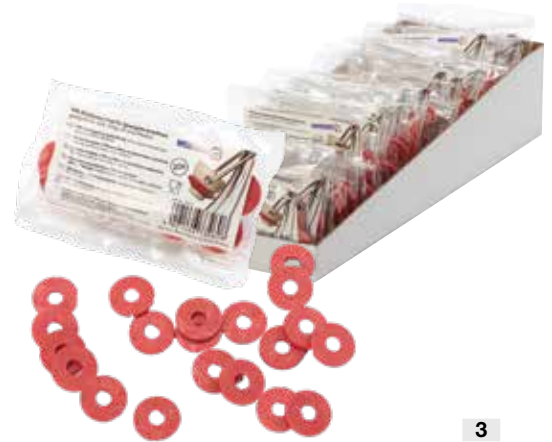

3

1. **3 701471 TPE-Dichtungsring für Spangenschluß**
   20 Stück, geeignet für Saft, Essig, Öl und Alkohol

1. **4 701477 Einmachtrichter mit Griffen**
   Ø 11 cm, geeignet für verschiedene Glasgrößen

1. **5 730406 Trichter-Set 3-teilig**
   bestehend aus: Ø 10 cm, Ø 12 cm und Ø 14 cm, rot

1. **6 701472 Passiertuch aus Spezialvlies**
   75 x 75 cm, weiß, reißfest, umweltfreundlich

1. **7 701481 Einmachfolienset**
   75-teilig
   25 x Zellglas-Zuschnitte
   25 x Selbstklebe-Etiketten
   25 x Gummiringe