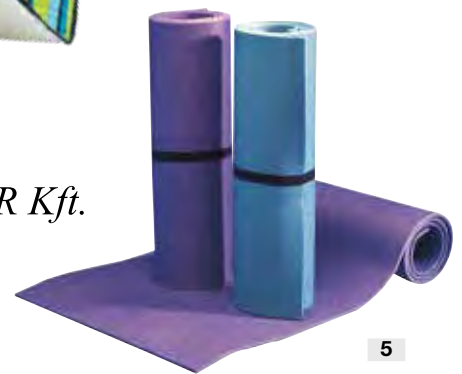

4

TREUER Kft.

5