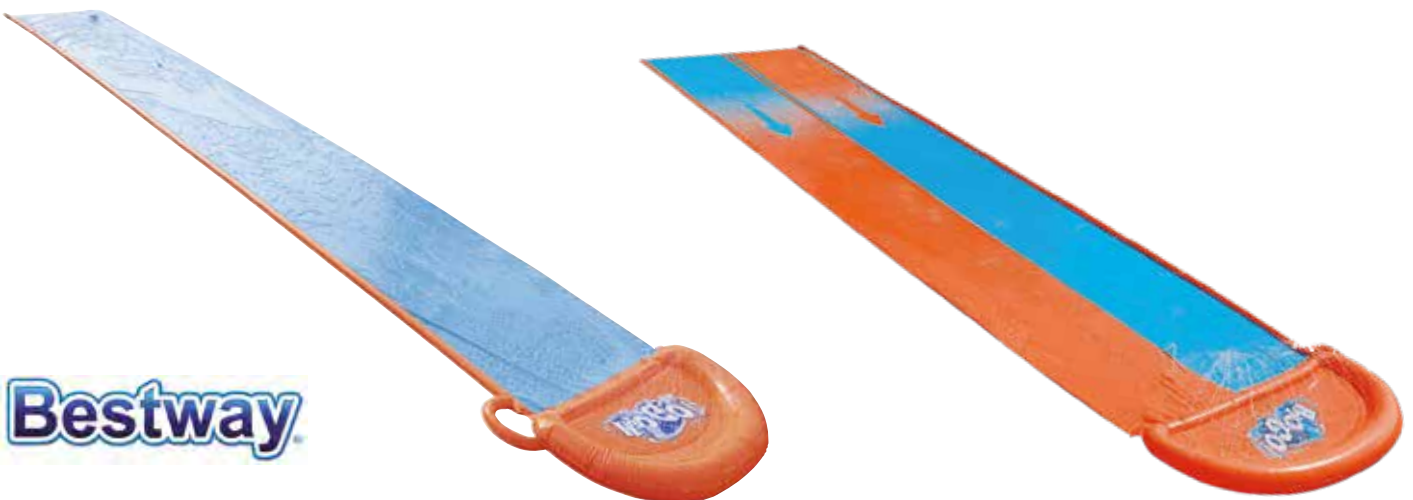

4

1 522090 Hüpfburg „Bouncejam“
Ø 180 x 86 cm

2 522061 Spielpool „Fantastic Aquarium“
239 x 206 x 86 cm, Gartenschlauchanschluss für Wassersprüher, aufblasbare Rutsche und Tiere

3 522079 Spielpool-Center
435 x 213 x 117 cm
Gartenschlauchanschluss für Wassersprüher, aufblasbare Rutsche, Wurfringe, Kegel und Spielbälle

4 522087 Spielpool „Friendly Woods“
295 x 199 x 130 cm
2 getrennte Becken mit Rutsche verbunden, aufblasbare Wurfringe, 10 Spielbälle und Gartenschlauchanschluss für Wassersprüher

5 522039 Wasserrutsche „Single“
488 cm, Anschluss für Gartenschlauch

6 522083 Wasserrutsche „Double“
488 cm, Anschluss für Gartenschlauch