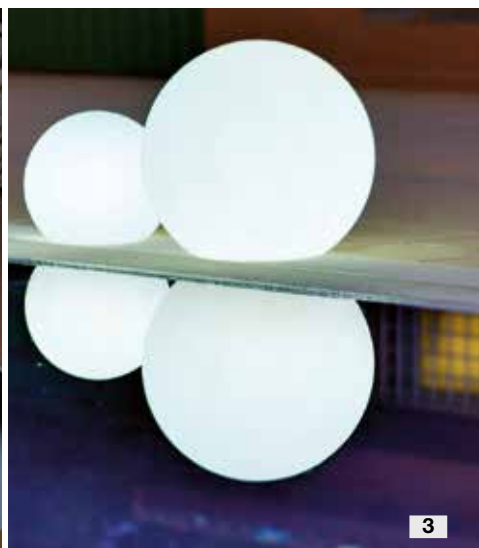

3

1. **3 Kugelleuchte „Buly“**
   LED Leuchtmittel und 2 m
   Anschlusskabel
   506073 Kugelleuchte 40 cm Ø
   506074 Kugelleuchte 60 cm Ø

1. **4 506072 LED-Leuchtröhre**
   160 cm „Fity“
   LED-Leuchtmittel mit 4 m
   Anschlusskabel, dimmbar